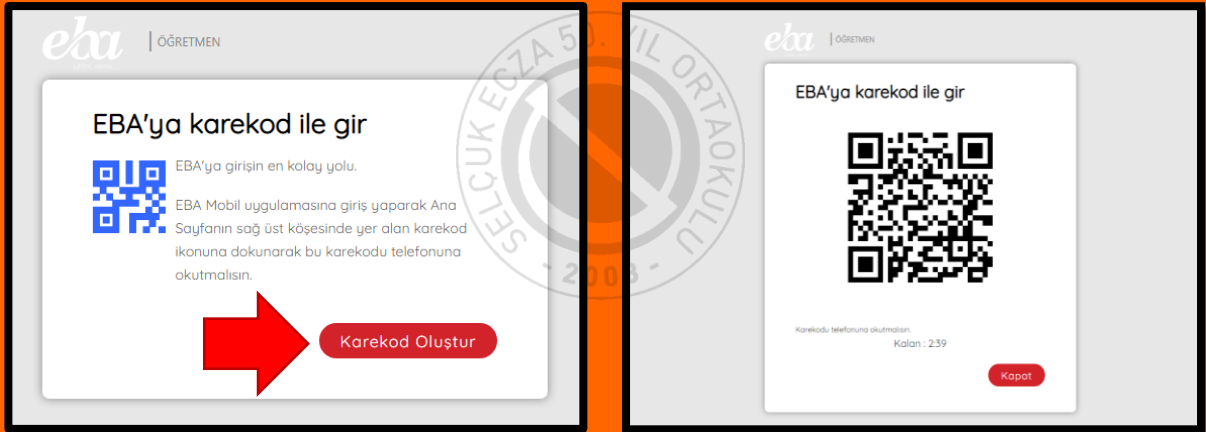

ŞİFRESİZ EBA'YA GİRİŞ

1-Telefonumuza EBA uygulamasını yüklüyoruz.

Yüklemek için cihazınızın mağazasını tıklayın.

2-Bir defaya mahsus mebbis bilgileri ile oturum açıyoruz.(Oturum sürekli açık kalıyor whatsapp, instagram, facebook gibi)

Etkileşimli Tahtada ya da Bilgisayarda EBA Açacağımız Zaman

1- Tahtadan (ya da bilgisayardan) EBA öğretmen girişine gelip "karekod" u seçiyoruz. Karşımıza yukarıdaki ekran geliyor.

2- Telefonumuzdaki EBA uygulamasını açıp profil resmimizin yanındaki karekod işaretini tıklıyoruz.(kamera açılıyor)